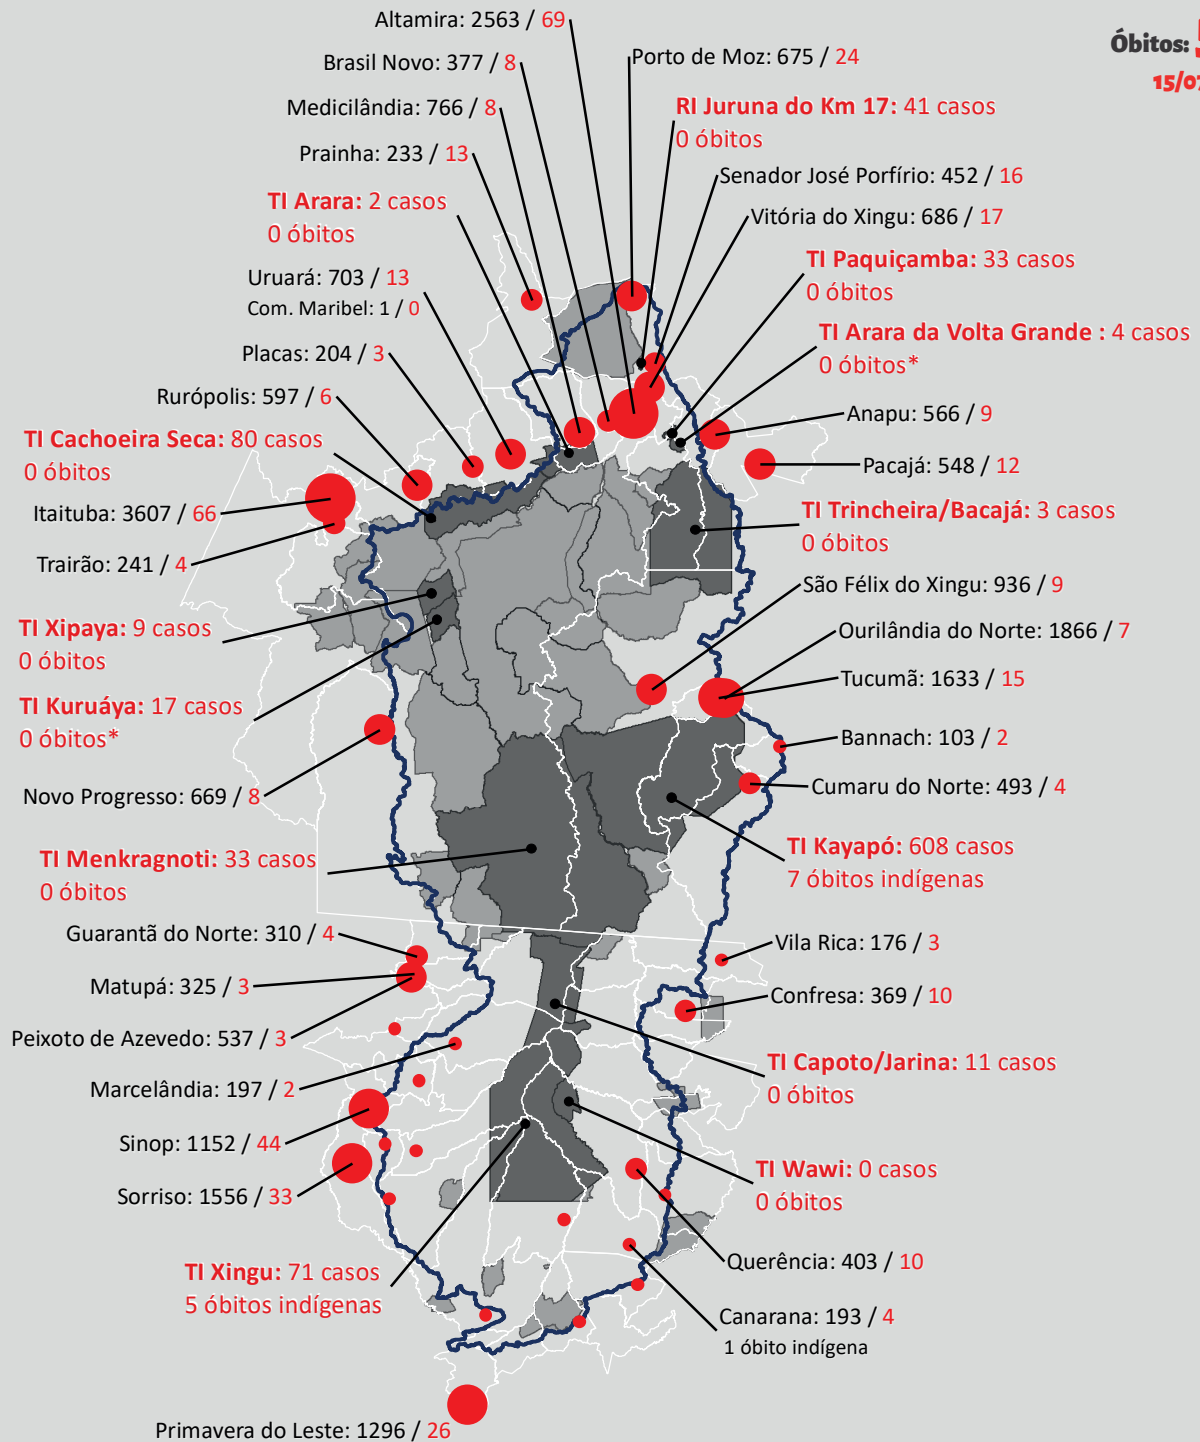

# Casos confirmados para COVID-19 na bacia do Xingu

Casos confirmados: **26.616**

Óbitos: **503**  
15/07/2020

\* Municípios da região da Bacia do Xingu

## Legenda

- Limite Municípios
- Bacia do Xingu
- Terras Indígenas Impactadas
- Limite Áreas Protegidas

Casos de COVID-19

No mapa estão ilustrados os municípios no Pará (PA) e do Mato Grosso (MT) com mais de 150 casos.

Fonte: boletins epidemiológicos divulgados pelos municípios, DSEIs, Grupo interinstitucional de enfrentamento a Covid-19 no Xingu.

\*Dados de óbitos retificados pelos Dseis.