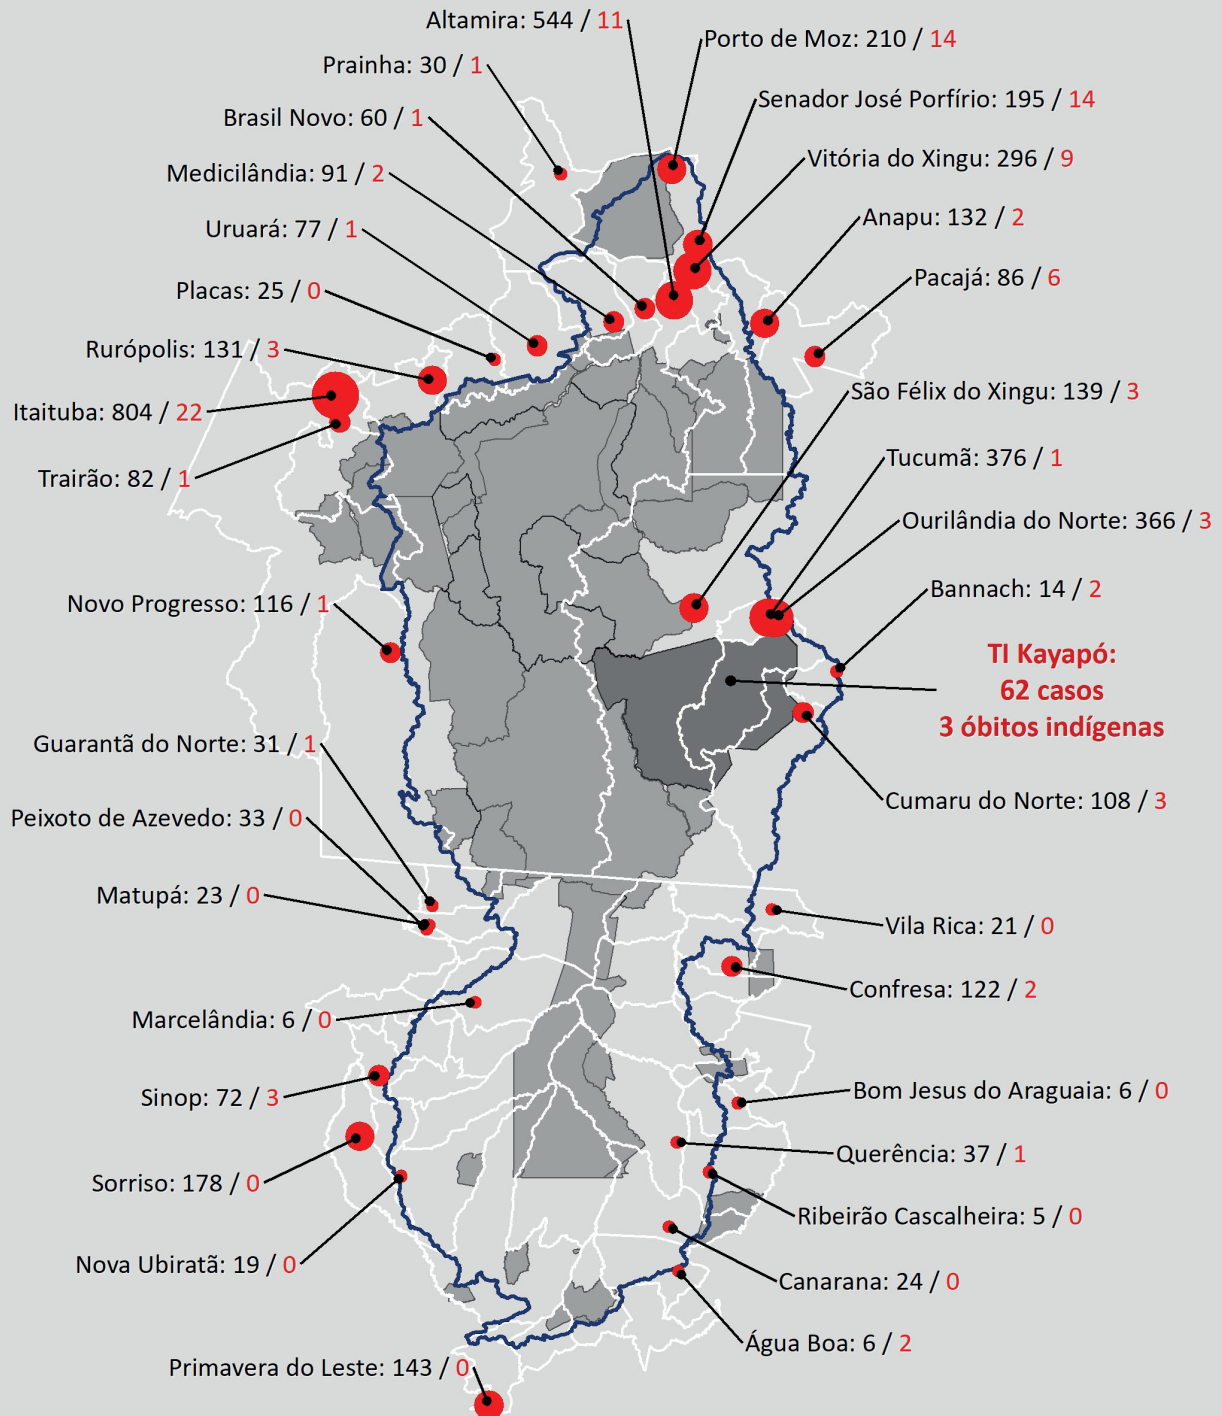

Casos confirmados para COVID-19

Casos confirmados: **4.629**
Óbitos: **110**
03/06/2020

* Municípios da região da Bacia do Xingu

Legenda